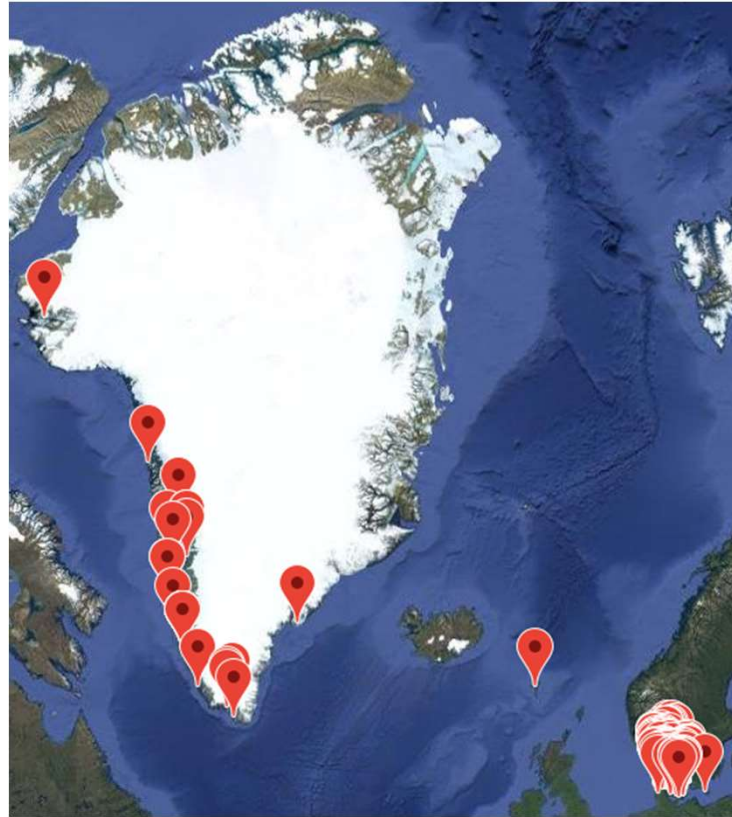

Kalaallit Nunaat pillugu Ujarlerfimmi sammisarpassuit pillugit ilisimasat nanikkitt

Ilisimasassarsiernerit oqaluttuarisaanerit

KNUD RASMUSSENS
HUS

Nationalmuseet
National Museum of Denmark

Silasiorneq nunamillu assiliorneq

De Nationale
Geologiske Undersøgelser
for Danmark og Grønland

Søg i Grønlandsregistranten

Kalaallit Nunaat pillugu Ujarlerfimmi marlunnik
ujarlerfissaqarpoq;
Nunap assinga atorlugu imaluunniit ujarliut atorlugu.

Paasisaqarnerulerusukkuit una takuuk:
www.arktiskinstitut.dk/vidensdatabaserne/
Groenlandsregistranten

Inuit pillugit allagaataasiivit

Nunatta Katersugaasivia Allagaateqarfialu
Grønlands Nationalmuseum & Arkiv

KØBENHAVNS
UNIVERSITET

Det Danske Udvandrerarkiv

Peqqissuseq nappaannillu akiuiniarneq

Dansk
Sygeplejehistorisk
Museum